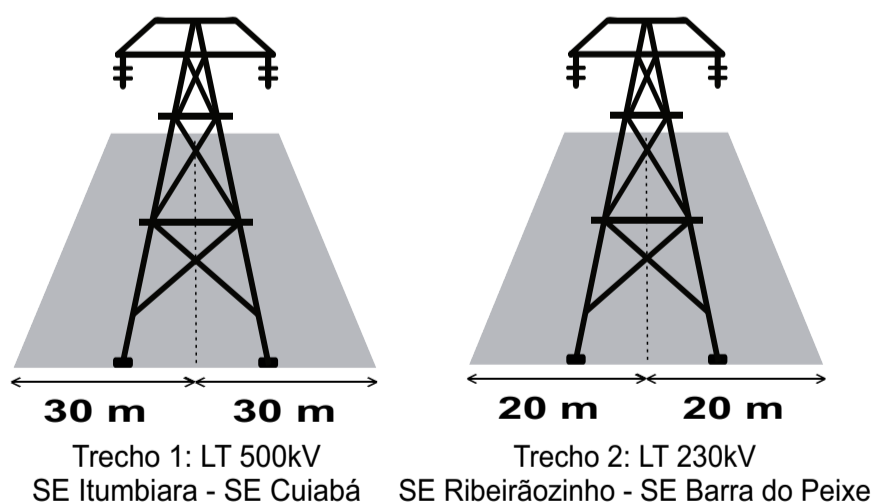

PROGRAMA DE COMUNICAÇÃO SOCIAL

ITUMBIARA TRANSMISSORA DE ENERGIA (ITE)

A Itumbiara Transmissora de Energia (ITE) é uma concessionária de energia elétrica operada pela State Grid Brazil Holding S.A. (SGBH), composta por 4 Subestações de Energia (SEs) e 2 trechos de Linhas de Transmissão (LTs), que percorrem 810km em 23 municípios brasileiros, sendo 11 localizados no estado de Goiás, 11 localizados no estado de Mato Grosso e 1 localizado no estado de Minas Gerais.

As atividades de operação e manutenção da ITE são autorizadas pelo Instituto Brasileiro de Meio Ambiente e Recursos Naturais Renováveis - IBAMA, por meio da Licença de Operação (LO) nº 578/2006 - 1ª Renovação, emitida em 10 de dezembro de 2018.

ATENÇÃO, RESPEITE A FAIXA DE SERVIDÃO!

- Na faixa de servidão **é proibido**: soltar pipas, plantar árvores de grande porte (acima de 4m de altura), construir casas, currais e benfeitorias, fazer queimadas e depositar resíduos (lixo, madeiras e outros tipos de materiais);
- Cuidado ao manejar maquinários pesados na área das torres. Uma colisão pode causar danos às estruturas, tais como a queda da torre ou o rompimento de cabos, podendo ser fatal ao motorista e pessoas que estejam próximas, já que há circulação de energia em alta tensão;

- Nunca suba nas torres de transmissão, você poderá cair ou sofrer choque elétrico fatal;
- Ações de vandalismo praticadas em estruturas de torres, subestações e demais estruturas do empreendimento, assim como acidentes de maquinário pesado nas áreas das torres poderão ser alvo de notificação judicial.

LEMBRE-SE: SUA SEGURANÇA VEM SEMPRE EM PRIMEIRO LUGAR!

Realização:

ITUMBIARA
TRANSMISSORA DE ENERGIA S.A.

Fale Conosco:

✉ sgbh.emergencias@stategrid.com.br
☎ 0800 942 0142 🌐 www.stategrid.com.br
Atendimento: 2ª a 6ª (dias úteis), das 09h às 18h (horário de Brasília).

Ligue:

Linha Verde
0800 061 8080
www.ibama.gov.br