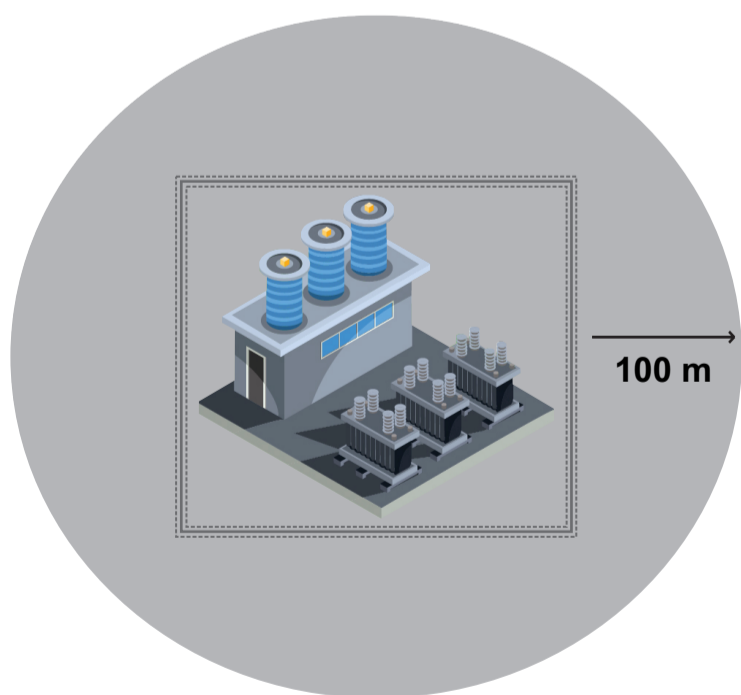

PROGRAMA DE COMUNICAÇÃO SOCIAL

MARECHAL RONDON TRANSMISSORA DE ENERGIA (MRTE)

A Marechal Rondon Transmissora de Energia (MRTE) é uma Subestação de Energia (SE) operada pela State Grid Brazil Holding S.A. (SGBH).

A MRTE opera em tensão de 440/138kV e está localizada no município de Três Lagoas, no estado de Mato Grosso do Sul.

As atividades de operação e manutenção da MRTE são autorizadas pelo Instituto Brasileiro de Meio Ambiente e Recursos Naturais Renováveis - IBAMA, por meio da Licença de Operação (LO) nº 1321/2015 (1ª Renovação), emitida em 11 de abril de 2017. Em maio de 2018, o processo de licenciamento ambiental foi transferido para o Instituto de Meio Ambiente de Mato Grosso do Sul - IMASUL, sendo esse o atual órgão responsável pelo licenciamento do empreendimento.

ATENÇÃO, RESPEITE A ÁREA DE SEGURANÇA NO ENTORNO DA SUBESTAÇÃO!

- É proibida a entrada de pessoas não autorizadas e sem equipamentos de proteção nas áreas da Subestação de Energia (SE). Caso perceba qualquer tipo de problema na SE, entre em contato com a Ouvidoria e mantenha distância até que o problema seja solucionado;
- Tenha cuidado ao manejar maquinários pesados próximo à área da Subestação. Uma colisão, além de causar danos às estruturas, pode ser fatal ao motorista, já que os equipamentos transmitem energia em alta tensão;
- Ações de vandalismo praticadas nas subestações e demais estruturas do empreendimento, assim como acidentes de maquinários pesados, poderão ser alvo de notificação judicial;
- Respeite as orientações e dicas de segurança e use sempre os equipamentos de segurança necessários;
- Não solte pipas, balões ou fogos de artifício próximo às áreas de subestação. Soltar balão é crime e pode causar multa e prisão, segundo a Lei nº 9605/98;
- Não faça queimadas! O Decreto nº 2661/1998 proíbe, em seu artigo 1º inciso II, a realização de queimadas nas proximidades das subestações. Queimada é crime ambiental, podendo gerar multas e prisão do responsável.